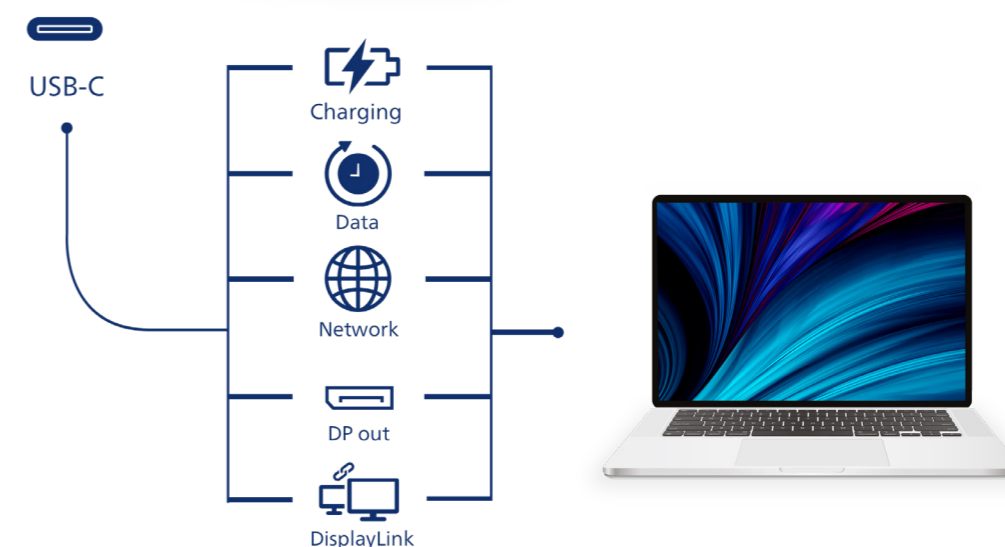

- **wygodniej** korzystasz z laptopa, dzięki możliwości ładowania go bezpośrednio przez kabel USB-C,
- **podłączysz** wszystkie niezbędne urządzenia bezpośrednio do monitora przez hub USB,
- **naładujesz** telefon, jednocześnie przesyłając z niego dane,
- **zyskasz** możliwość korzystania z połączenia łańcuchowego (daisy chain) z laptopem
- **zaoszczędzisz** miejsce i koszty dzięki jednemu rozwiązaniu, które łączy wiele funkcji w przystępnej cenie
- **zapewnisz** bezpieczne logowanie dzięki skanowaniu twarzy przez wysuwaną z ramki monitora kamerkę internetową

Podstawowa łączność USB-C

Z jednym kablem USB-C możesz naprawdę zmienić swój komfort i sposób pracy. Zapomnij o ładowarkach, kablach zasilających i przewodach do przesyłu danych. Jedno **uniwersalne rozwiązanie** może zasilić Twój laptop lub inteligentne urządzenie mocą **aż 90 W** i zrobi porządek na Twoim stanowisku pracy. Dzięki upowszechnieniu tej technologii niemal wszystkie nowoczesne urządzenia są obecnie wyposażone w USB-C i bez wątpienia ten trend utrzyma się w przyszłości. **Łączność USB-C** to obecnie absolutnie **niezbędny element** każdego monitora biznesowego. Monitory Philips gwarantują zgodność z całym szeregiem marek i modeli laptopów oraz telefonów.

34B1U5600CH

Złącze dokujące USB-C

Najlepsze rozwiązanie zaprojektowane dla środowisk korporacyjnych i biurowych – oto unikatowe dokowanie przez USB-C, **łączące w sobie port USB-C, złącze RJ45 i wyjście DisplayPort** dla maksimum wygody. System doskonale zastąpi każde zewnętrzne, zajmujące miejsce urządzenie dokujące, co **ogranicza bałagan** na biurku, zapewniając jednocześnie **szerokie możliwości łączności**.